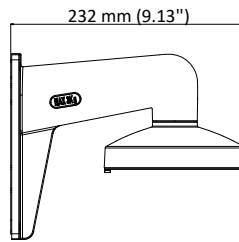

### Dimension:

### Parameter:

Model	DS-1273ZJ-140
Parameters	Wall Mount
Appearance	Hikvision White
Material	Aluminum Alloy
Dimension	$\Phi 140 \times 182 \times 120$ mm
Weight	777 g (1.71 lb.)