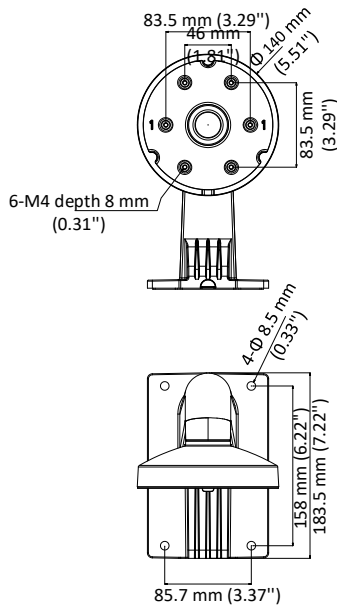

## DS-1273ZJ-140

Wall Mount

### Dimension:

### Parameter:

Model	DS-1273ZJ-140
Parameters	Wall Mount
Appearance	Hikvision White
Material	Aluminum Alloy
Dimension	$\Phi 140 \times 182 \times 120$ mm
Weight	777 g (1.71 lb.)